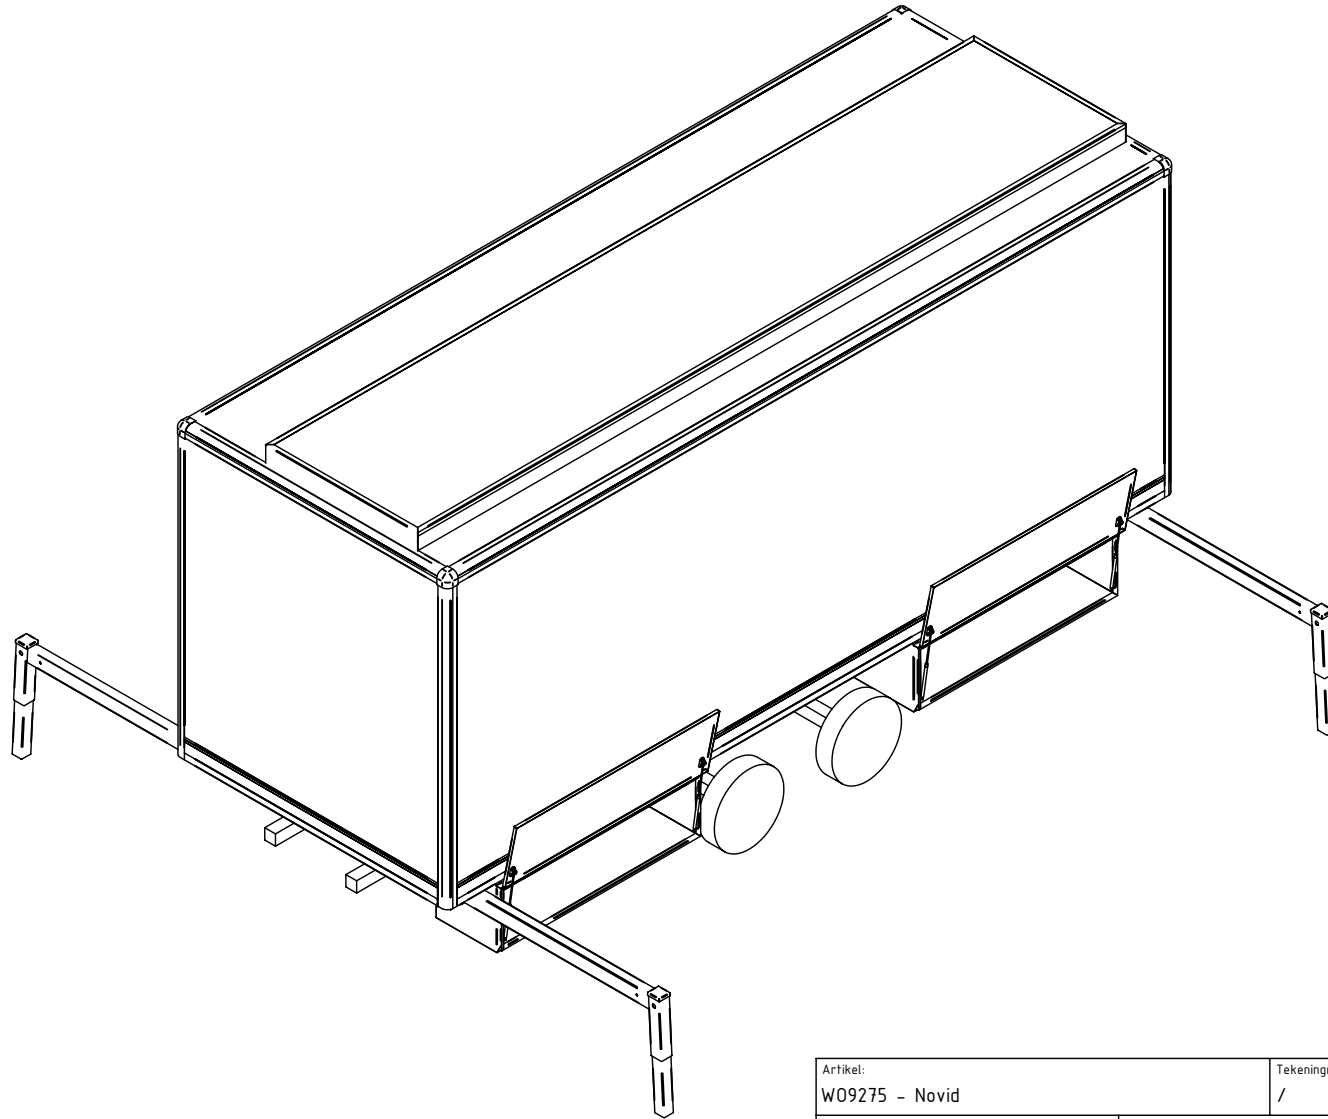

Artikel: <b>W09275 - Novid</b>		Tekeningnr: /	
Project: <b>Mobile LED-Wall</b>	Materiaal: /	Tolerantie: ISO 2768 Alle maten in mm tenzij anders vermeld.	
Tekenaar: <b>station2</b>	Gewicht: <b>0.000 kg</b>	Schaal: /	
Documentlocatie: Y:\070 Tekeningen\1 - Tech tekenen\W09275 - Novid\Mobile LED-Wall presentatie 001.dft			
		Nieuwlandstraat 22 - 9120 Melsele Tel : +32 (0)3/253 22 66 Fax : +32 (0)3/253 22 77 E-mail : veko.car.bouw@skynet.be	<b>A4</b>  ISO projectie
Deze tekening is eigendom van Carrosserie VEKO nv en mag niet worden gekopieerd nog geproduceerd mits schriftelijke toestemming.			