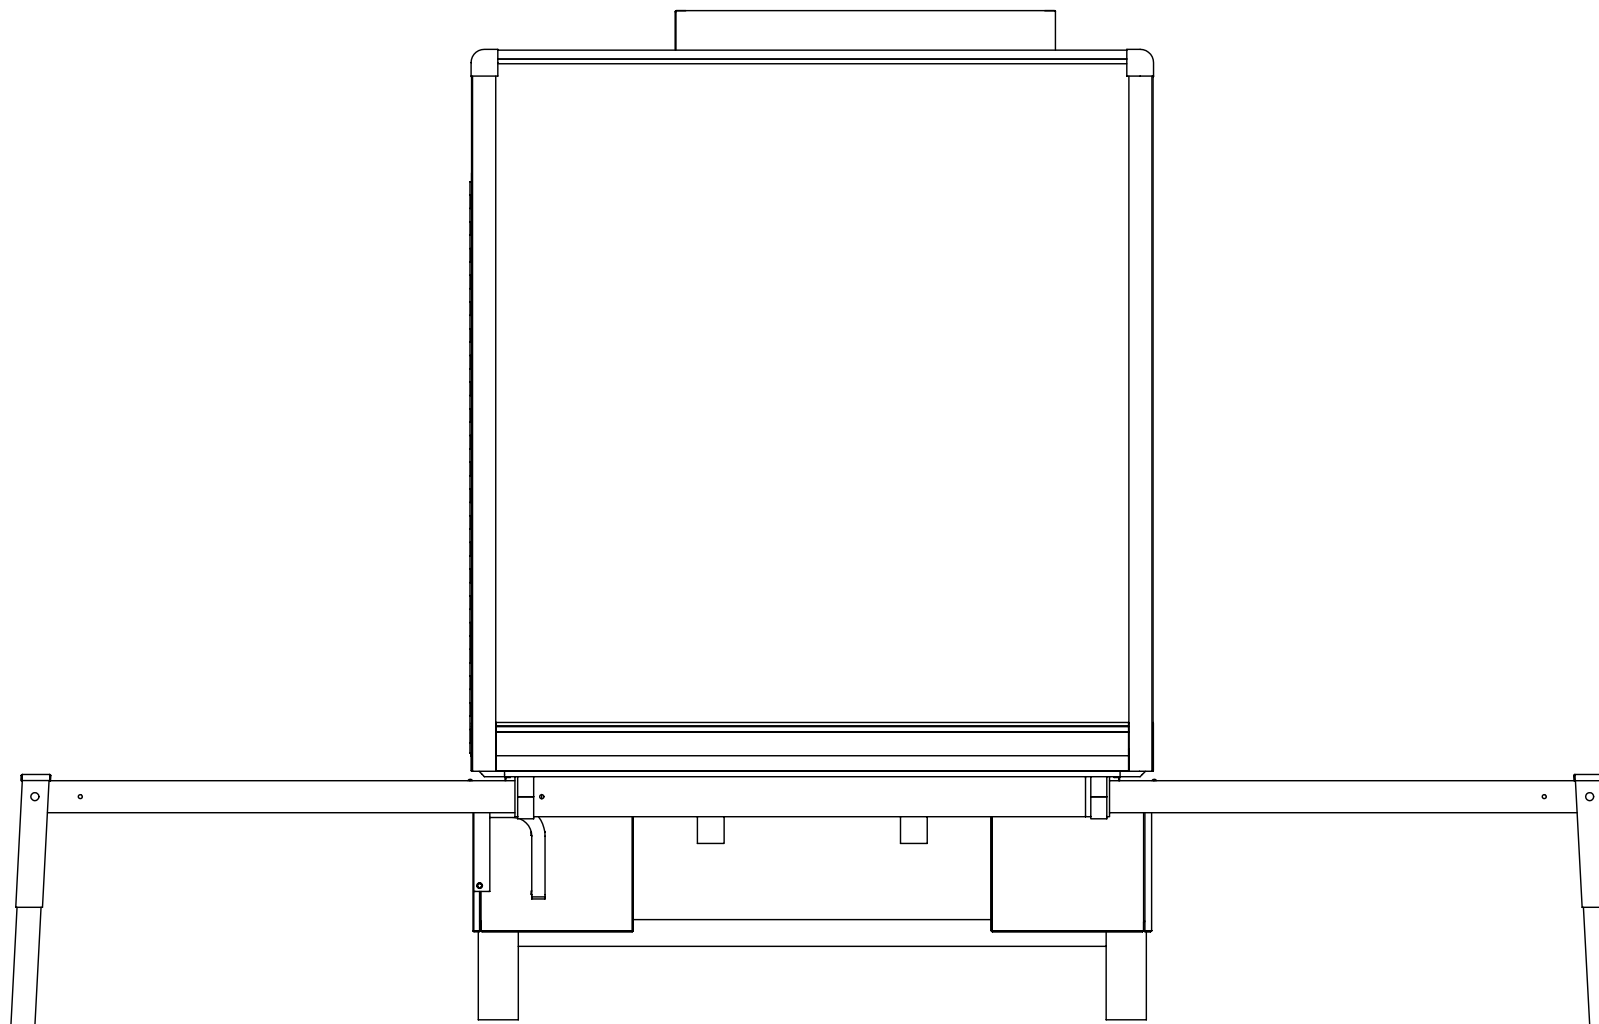

VAZ UIT

Artikel: W09275 - Novid		Tekeningnr: /
Project: Mobile LED-Wall	Materiaal: /	Tolerantie: ISO 2768 Alle maten in mm tenzij anders vermeld.
Tekenaar: station2	Gewicht: 0.000 kg	Schaal: /
Documentlocatie: Y:\070 Tekeningen\1 - Tech tekenen\W09275 - Novid\Mobile LED-Wall presentatie 001.dft		
	Nieuwlandstraat 22 - 9120 Melsele Tel : +32 (0)3/253 22 66 Fax : +32 (0)3/253 22 77 E-mail : veko.car.bouw@skynet.be	A3
Deze tekening is eigendom van Carrosserie VEKO nv en mag niet worden gekopieerd nog geproduceerd mits schriftelijke toestemming.