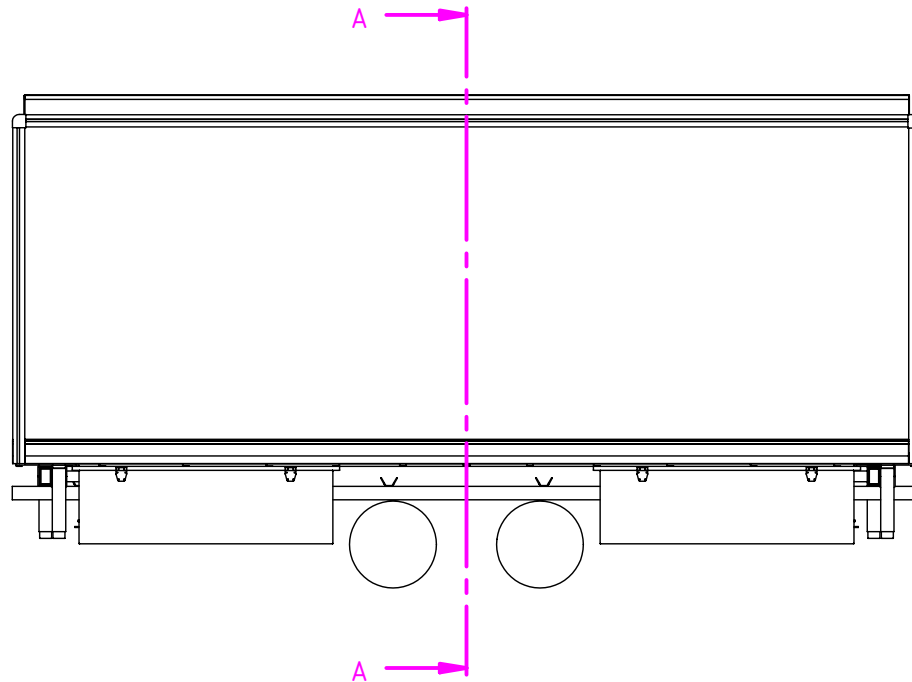

SECTION A-A