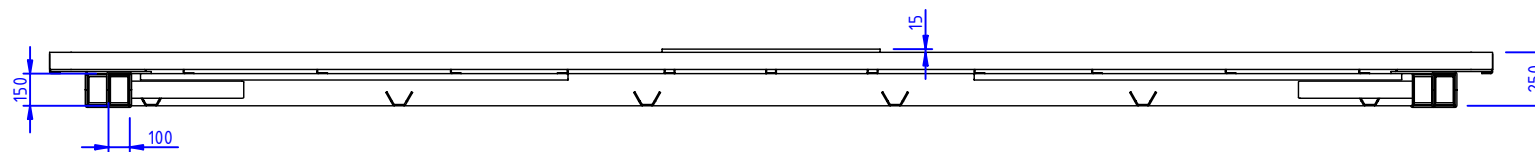

Artikel: W09275 - Novid		Tekeningnr: /
Project: Mobile LED-Wall	Materiaal: /	Tolerantie: ISO 2768 Alle maten in mm tenzij anders vermeld.
Tekenaar: station2	Gewicht: 0.000 kg	Schaal: /
Documentlocatie: Y:\070 Tekeningen\1 - Tech tekenen\W09275 - Novid\Mobile LED-Wall presentatie 001.dft		
	Nieuwlandstraat 22 - 9120 Melsete Tel : +32 (0)3/253 22 66 Fax : +32 (0)3/253 22 77 E-mail : veko.car.bouw@skynet.be	A3 ISO projectie
Deze tekening is eigendom van Carrosserie VEKO nv en mag niet worden gekopieerd nog geproduceerd mits schriftelijke toestemming.