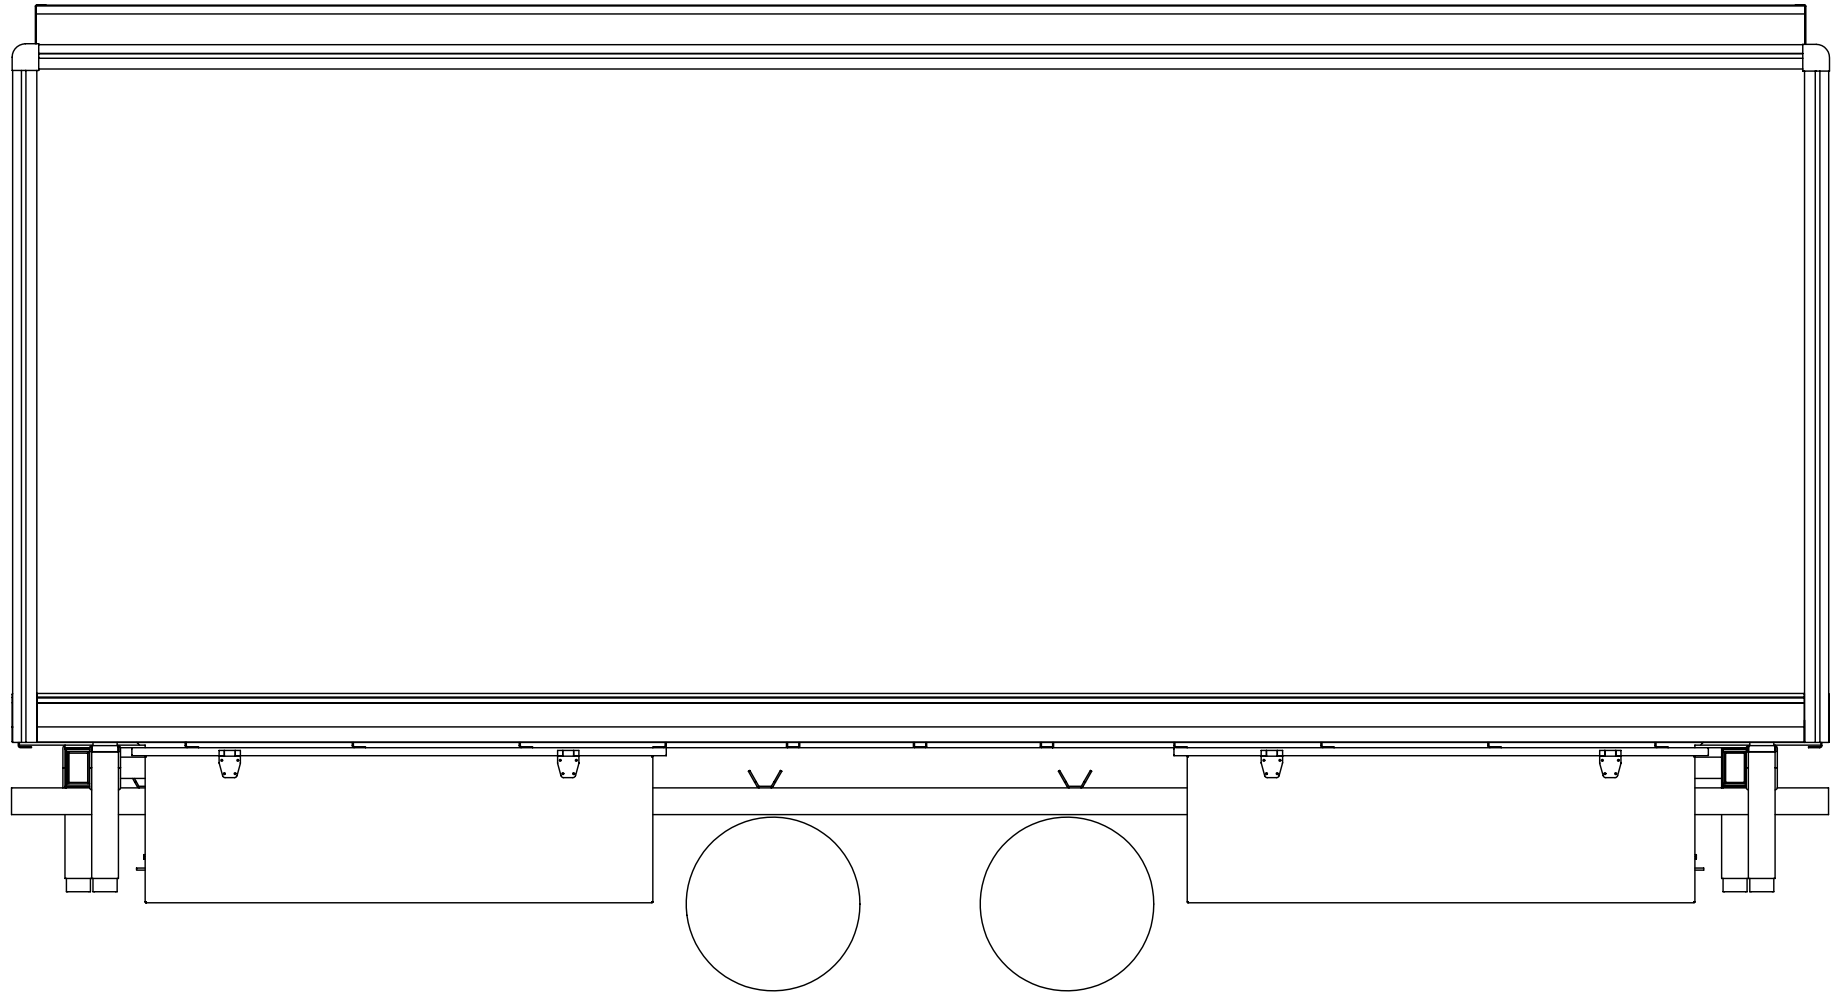

ZAZ LI

Artikel: W09275 - Novid		Tekeningnr: /	
Project: Mobile LED-Wall	Materiaal: /	Tolerantie: ISO 2768 Alle maten in mm tenzij anders vermeld.	
Tekenaar: station2	Gewicht: 0.000 kg	Schaal: /	
Documentlocatie: Y:\070 Tekeningen\1 - Tech tekenen\W09275 - Novid\Mobile LED-Wall presentatie 001.dft			
		Nieuwlandstraat 22 - 9120 Melsete Tel : +32 (0)3/253 22 66 Fax : +32 (0)3/253 22 77 E-mail : veko.car.bouw@skynet.be	A3
Deze tekening is eigendom van Carrosserie VEKO nv en mag niet worden gekopieerd nog geproduceerd mits schriftelijke toestemming.