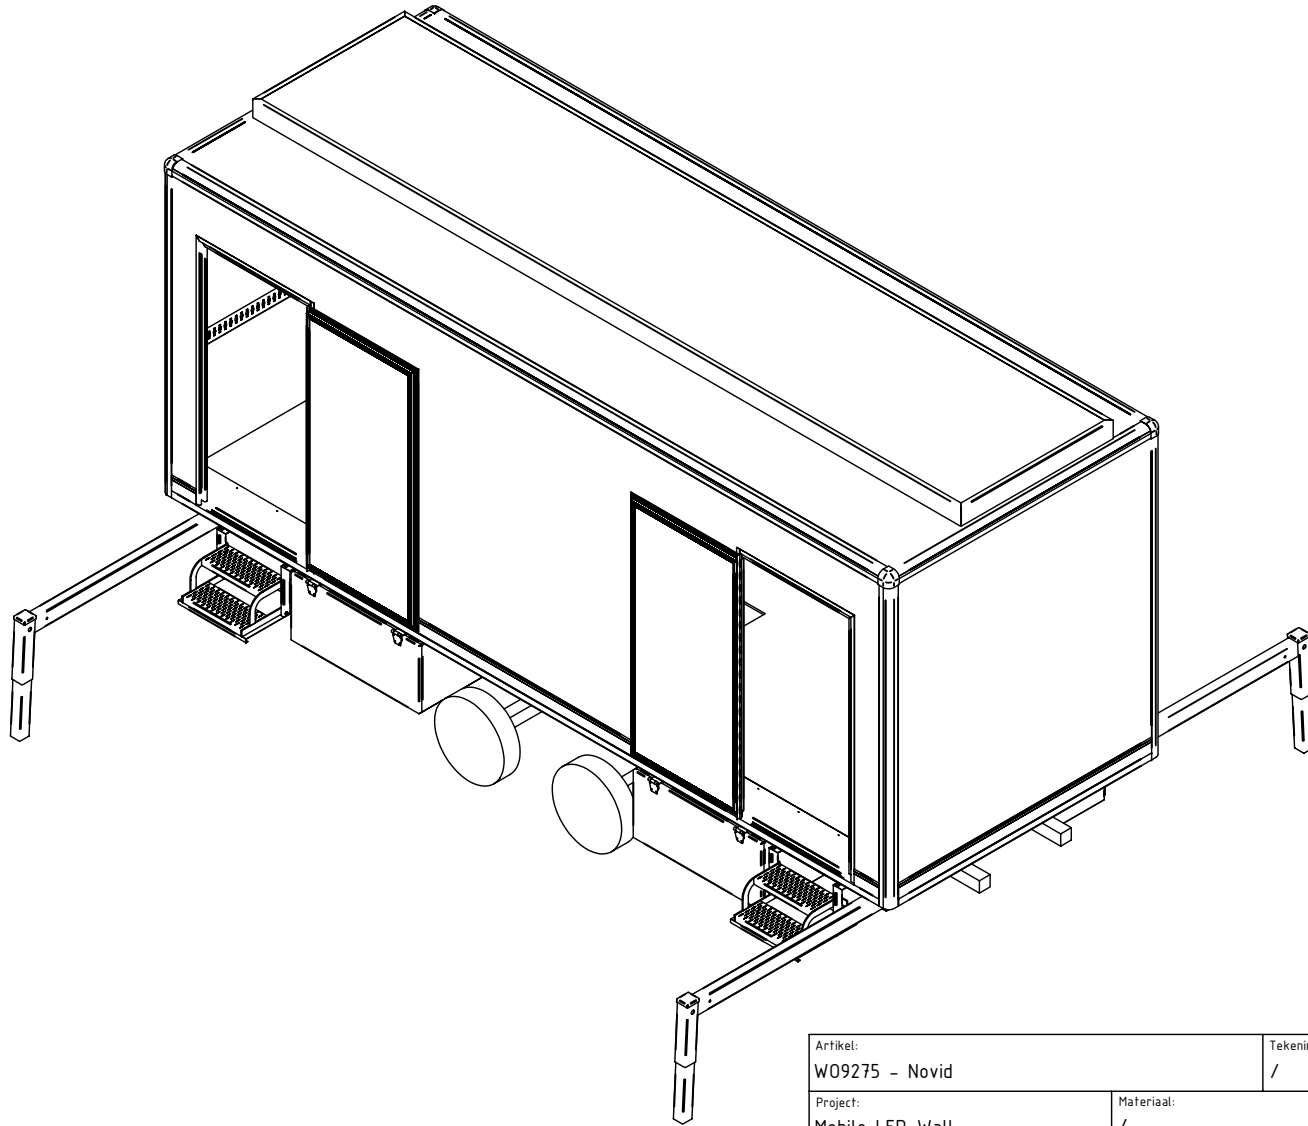

Artikel: W09275 - Novid		Tekeningnr: /
Project: Mobile LED-Wall	Materiaal: /	Tolerantie: ISO 2768 Alle maten in mm tenzij anders vermeld.
Tekenaar: station2	Gewicht: 0.000 kg	Schaal: /
Documentlocatie: Y:\070 Tekeningen\1 - Tech tekenen\W09275 - Novid\Mobile LED-Wall presentatie 001.dft		
	Nieuwlandstraat 22 - 9120 Melsele Tel : +32 (0)3/253 22 66 Fax : +32 (0)3/253 22 77 E-mail : veko.car.bouw@skynet.be	
		ISO projectie
Deze tekening is eigendom van Carrosserie VEKO nv en mag niet worden gekopieerd nog geproduceerd mits schriftelijke toestemming.