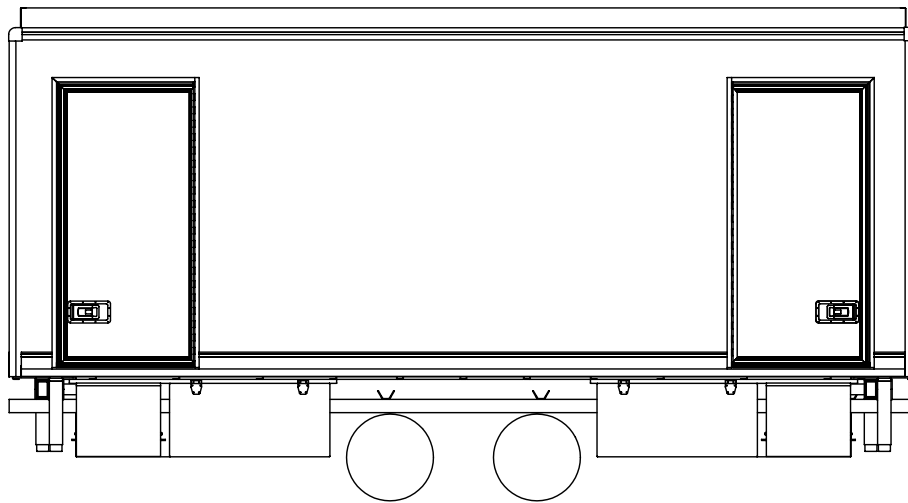

Artikel: W09275 - Novid		Tekeningnr: /
Project: Mobile LED-Wall	Materiaal: /	Tolerantie: ISO 2768 Alle maten in mm tenzij anders vermeld.
Tekenaar: station2	Gewicht: 0.000 kg	Schaal: /
Documentlocatie: Y:\070 Tekeningen\1 - Tech tekenen\W09275 - Novid\Mobile LED-Wall presentatie 001.dft		
	Nieuwlandstraat 22 - 9120 Melsele Tel : +32 (0)3/253 22 66 Fax : +32 (0)3/253 22 77 E-mail : veko.car.bouw@skynet.be	A3 ISO projectie
Deze tekening is eigendom van Carrosserie VEKO nv en mag niet worden gekopieerd nog geproduceerd mits schriftelijke toestemming.