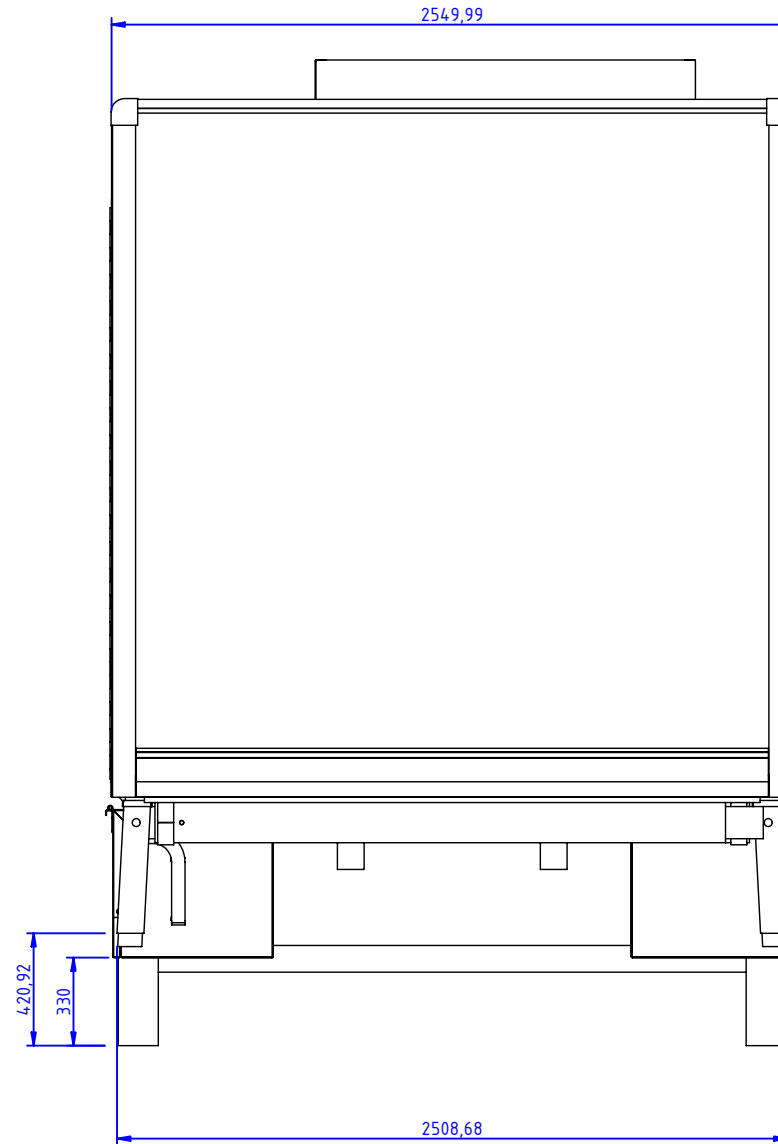

VAZ IN

Artikel: W09275 - Novid		Tekeningnr: /
Project: Mobile LED-Wall	Materiaal: /	Tolerantie: ISO 2768 Alle maten in mm tenzij anders vermeld.
Tekenaar: station2	Gewicht: 0.000 kg	Schaal: /
Documentlocatie: Y:\070 Tekeningen\1 - Tech tekenen\W09275 - Novid\Mobile LED-Wall presentatie 001.dft		
	Nieuwlandstraat 22 - 9120 Melsete Tel : +32 (0)3/253 22 66 Fax : +32 (0)3/253 22 77 E-mail : veko.car.bouw@skynet.be	A3
Deze tekening is eigendom van Carrosserie VEKO nv en mag niet worden gekopieerd nog geproduceerd mits schriftelijke toestemming.