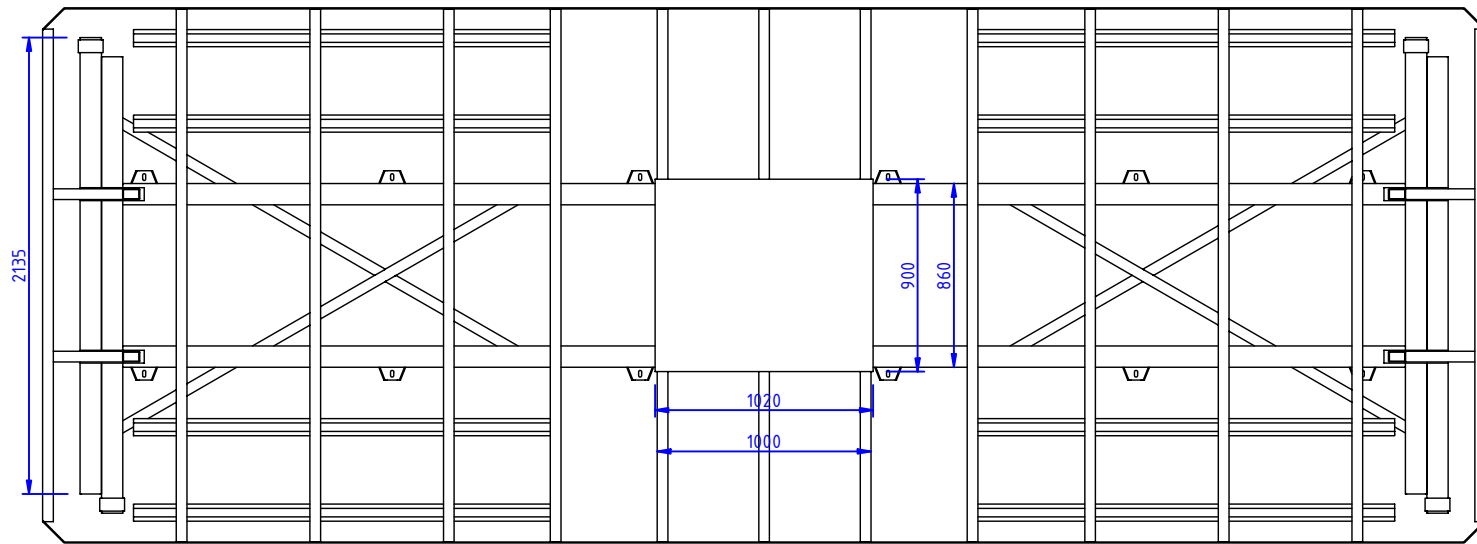

Artikel: W09275 - Novid		Tekeningnr: /
Project: Mobile LED-Wall	Materiaal: /	Tolerantie: ISO 2768 Alle maten in mm tenzij anders vermeld.
Tekenaar: station2	Gewicht: 0.000 kg	Schaal: /
Documentlocatie: Y:\070 Tekeningen\1 - Tech tekenen\W09275 - Novid\Mobile LED-Wall presentatie 001.dft		
	Nieuwlandstraat 22 - 9120 Melsete Tel : +32 (0)3/253 22 66 Fax : +32 (0)3/253 22 77 E-mail : veko.car.bouw@skynet.be	A3 ISO projectie
Deze tekening is eigendom van Carrosserie VEKO nv en mag niet worden gekopieerd nog geproduceerd mits schriftelijke toestemming.