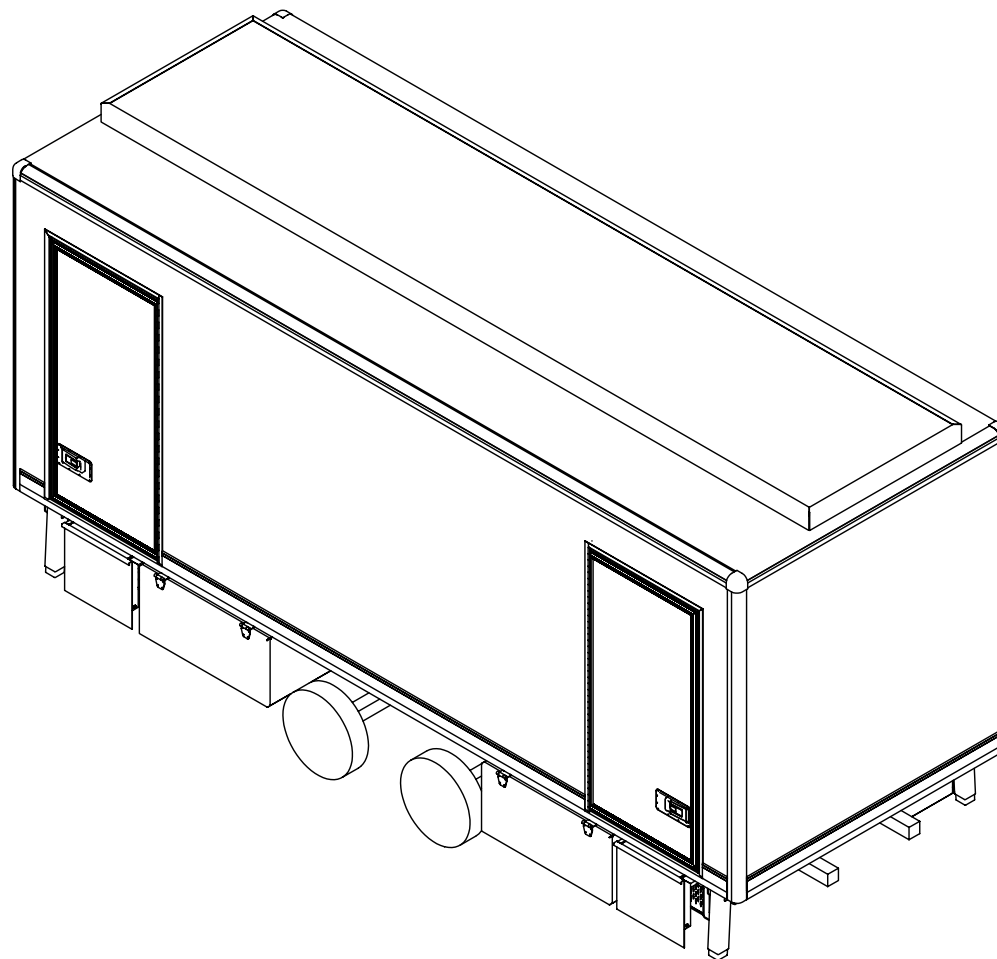

Artikel: W09275 - Novid		Tekeningnr: /	
Project: Mobile LED-Wall	Materiaal: /	Tolerantie: ISO 2768 Alle maten in mm tenzij anders vermeld.	
Tekenaar: station2	Gewicht: 0.000 kg	Schaal: /	
Documentlocatie: Y:\070 Tekeningen\1 - Tech tekenen\W09275 - Novid\Mobile LED-Wall presentatie 001.dft			
		Nieuwlandstraat 22 - 9120 Melsele Tel : +32 (0)3/253 22 66 Fax : +32 (0)3/253 22 77 E-mail : veko.car.bouw@skynet.be	 A4 ISO projectie
Deze tekening is eigendom van Carrosserie VEKO nv en mag niet worden gekopieerd nog geproduceerd mits schriftelijke toestemming.