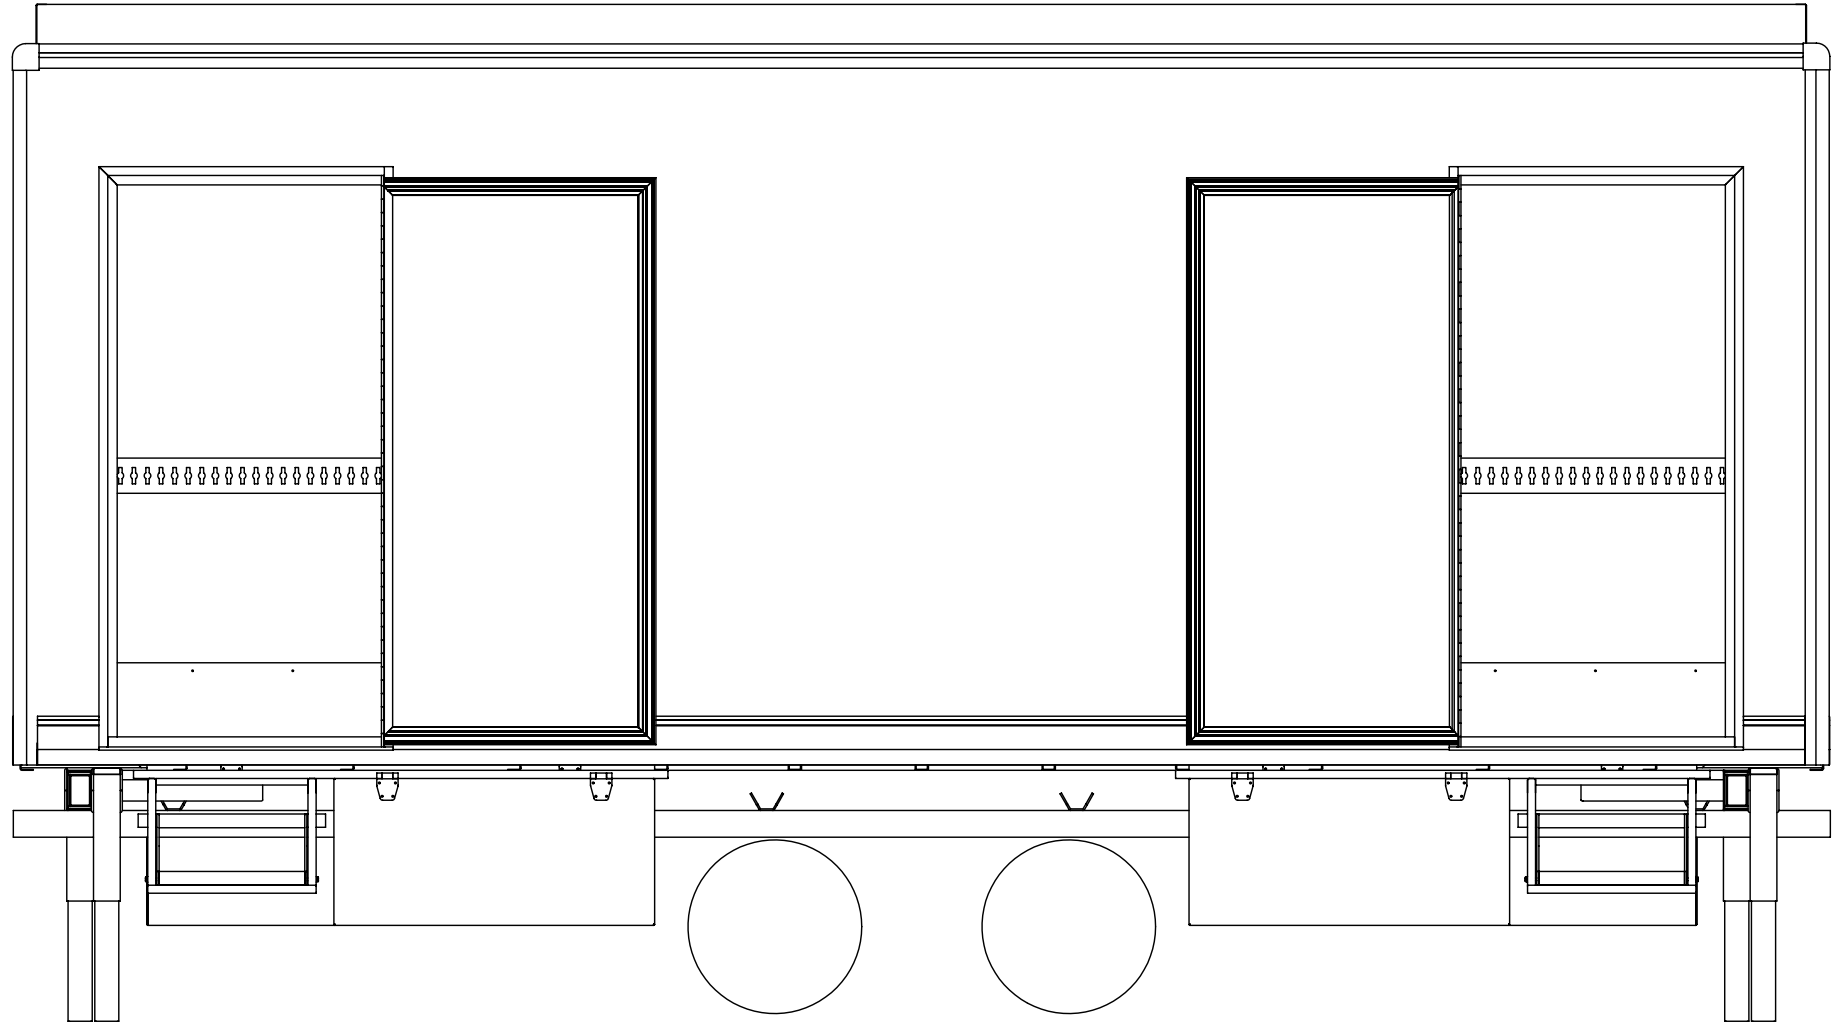

ZAZ RE

Artikel: W09275 - Novid		Tekeningnr: /
Project: Mobile LED-Wall	Materiaal: /	Tolerantie: ISO 2768 Alle maten in mm tenzij anders vermeld.
Tekenaar: station2	Gewicht: 0.000 kg	Schaal: /
Documentlocatie: Y:\070 Tekeningen\1 - Tech tekenen\W09275 - Novid\Mobile LED-Wall presentatie 001.dft		
	Nieuwlandstraat 22 - 9120 Melsele Tel : +32 (0)3/253 22 66 Fax : +32 (0)3/253 22 77 E-mail : veko.car.bouw@skynet.be	A3
Deze tekening is eigendom van Carrosserie VEKO nv en mag niet worden gekopieerd nog geproduceerd mits schriftelijke toestemming.