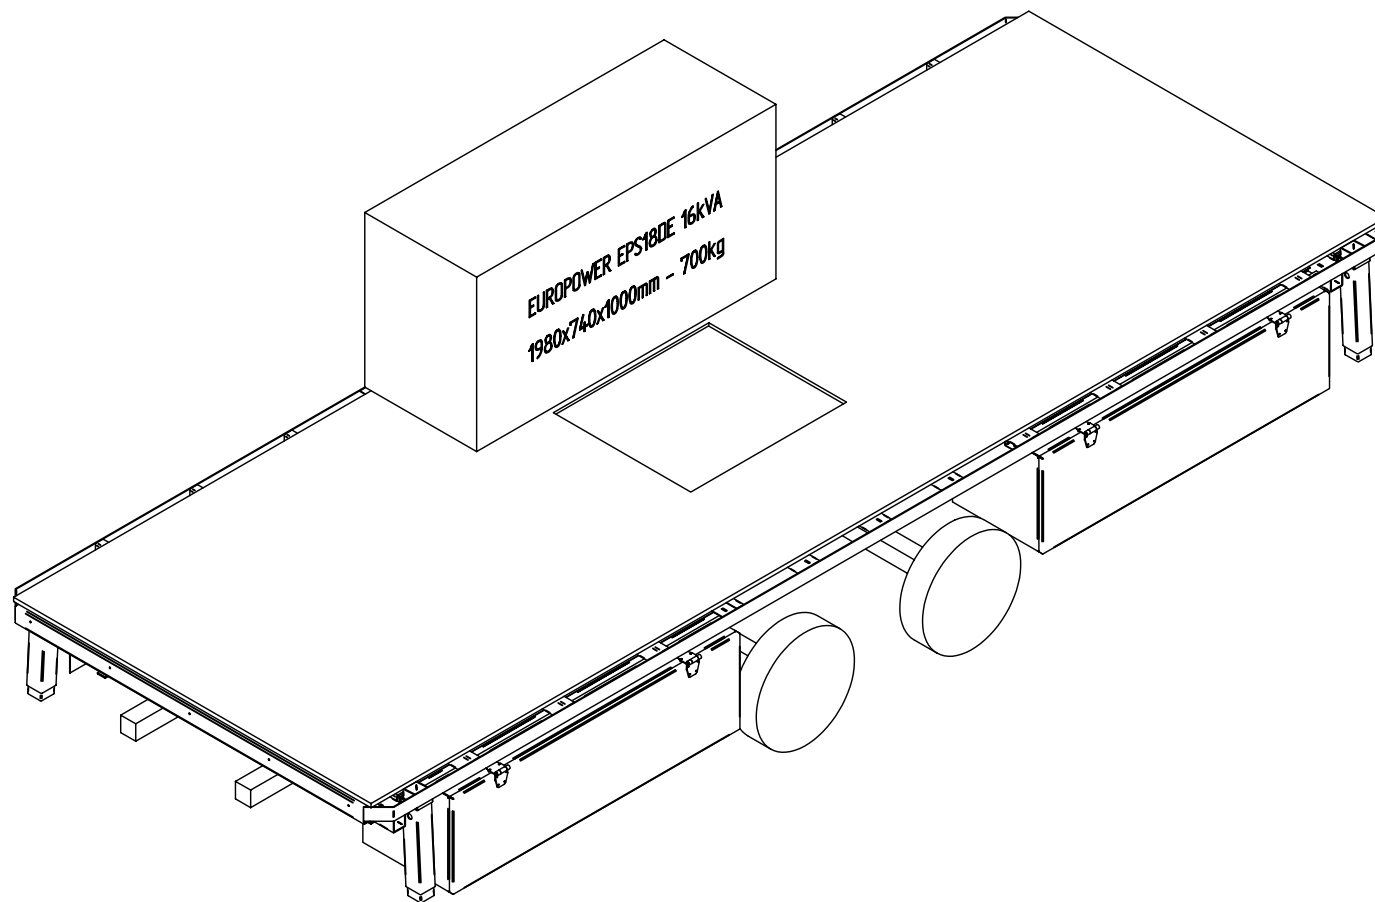

Artikel: W09275 - Novid		Tekeningnr: /	
Project: Mobile LED-Wall	Materiaal: /	Tolerantie: ISO 2768 Alle maten in mm tenzij anders vermeld.	
Tekenaar: station2	Gewicht: 0.000 kg	Schaal: /	
Documentlocatie: Y:\070 Tekeningen\1 - Tech tekenen\W09275 - Novid\Mobile LED-Wall presentatie 001.dft			
	Nieuwlandstraat 22 - 9120 Melsete		
	Tel : +32 (0)3/253 22 66 Fax : +32 (0)3/253 22 77 E-mail : veko.car.bouw@skynet.be		ISO projectie
Deze tekening is eigendom van Carrosserie VEKO nv en mag niet worden gekopieerd nog geproduceerd mits schriftelijke toestemming.