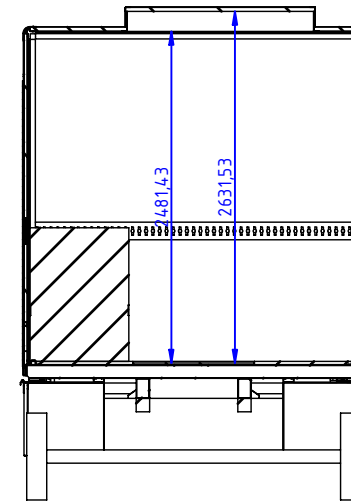

SECTION A-A