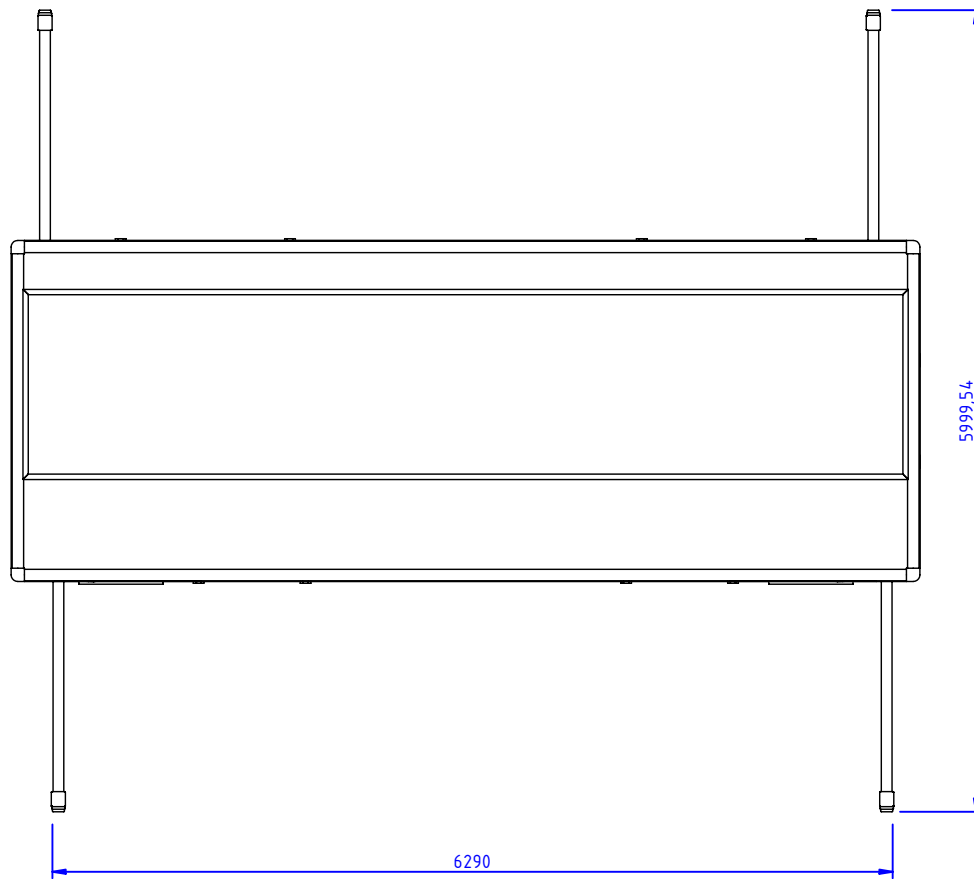

Artikel: W09275 - Novid		Tekeningnr: /	
Project: Mobile LED-Wall	Materiaal: /	Tolerantie: ISO 2768 Alle maten in mm tenzij anders vermeld.	
Tekenaar: station2	Gewicht: 0.000 kg	Schaal: /	
Documentlocatie: Y:\070 Tekeningen\1 - Tech tekenen\W09275 - Novid\Mobile LED-Wall presentatie 001.dft			
	Nieuwlandstraat 22 - 9120 Melsete	A3	ISO projectie
	Tel : +32 (0)3/253 22 66 Fax : +32 (0)3/253 22 77 E-mail : veko.car.bouw@skynet.be		
Deze tekening is eigendom van Carrosserie VEKO nv en mag niet worden gekopieerd nog geproduceerd mits schriftelijke toestemming.